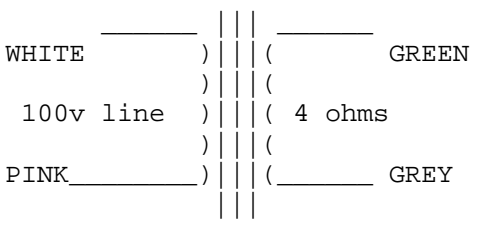

9478

20 WATTS