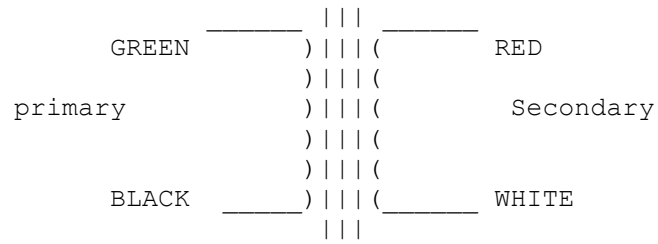

**1914x**

Turns Ratio 1:30