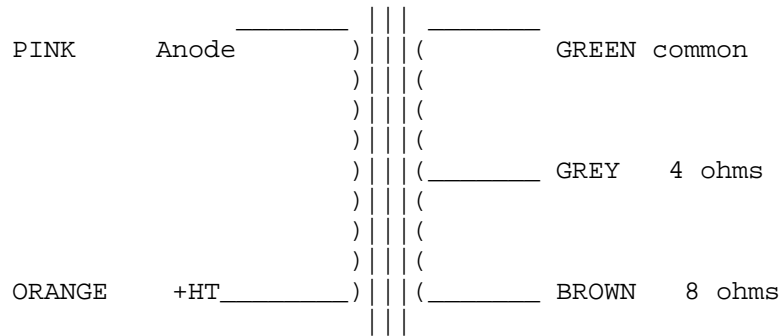

1201s

2.5k ohms
60W
240mA
Size Q